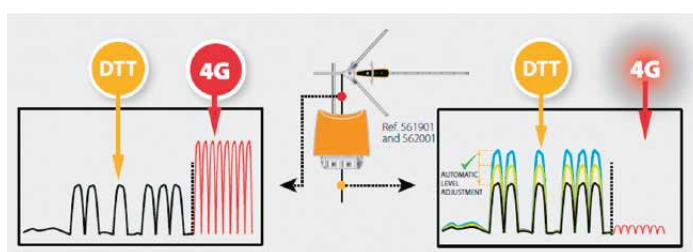

DAT-HD 75 BOSS 790

Ref: 149741 med 34 dB förstärkning

Art. nr: 194 58 11 | Antenn, DAT-HD 75 BOSS 790 (21-69), Ref: 149741 | E-nr: 60 001 45

- Inbyggd förstärkare med AGC/dämpnings
- Störskydd genom patenterad teknik med jordade element
- BOSS-teknik anpassar förstärkningen och jämnar till muxarna
- Hög förstärkning (34 dB) ■ Högre prestanda med ny patenterad dipol
- LTE-skydd för skydd mot störningar från 4G-signaler ■ HF-tät dosa för mindre störningar

Med all rätt kan man kalla DAT-serien för marknadens enda intelligenta antenn. Svaga signaler blir starkare, medan starka signaler dämpas. Förstärkaren är av extrem lågbrustyp och sitter inbyggd i antenhuset, vilket är där förstärkaren gör största möjliga nytta. DAT-HD 75 BOSS 790 har LTE-skydd före förstärkarsteget och ytterligare ett LTE-filter samt att förstärkarsteget aktiveras när en nätdel ansluts. Antenn DAT-HD BOSS 790 levereras i singel-pack.

LTE, är en standard för trådlös kommunikation av data med hög hastighet för mobiltelefoner och dataterminaler.

REF.149901 SPECIFICATIONS

Mode		Passive	Active
Bandwidth	MHz	470–790 (Ch 21–60)	
Maximum gain	dBi	19	34 max
Noise figure	dB	–	2 typ
Output level	–	–	Self adjustable
Recommended input level	dBµV	>75	<75
Powering	V	0	12–24
Maximum consumption	mA	0	40 max
Lobe width	°	27	
Wind load	N	141 (130 km/h)	194 (150 km/h)