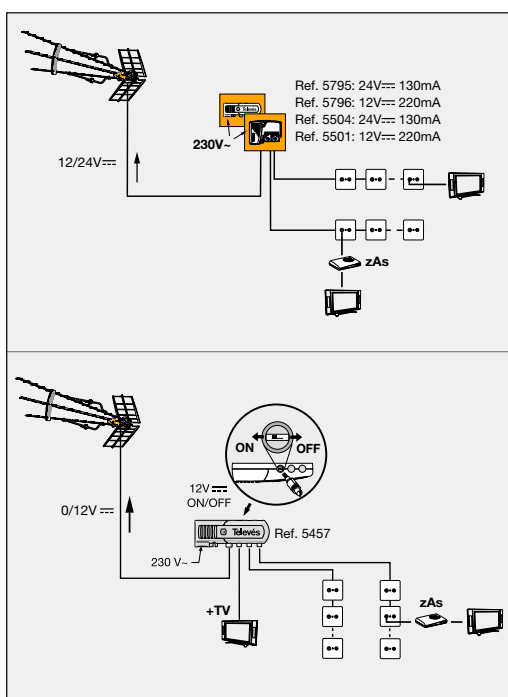

DAT-HD 75 BOSS 790

Ref: 149741 med 34 dB förstärkning

Art. nr: 194 58 11 | Antenn, DAT-HD 75 BOSS 790 (21-69), Ref: 149741 | E-nr: 60 001 45

- Inbyggd förstärkare med AGC/dämpnings
- Störskydd genom patenterad teknik med jordade element
- BOSS-teknik anpassar förstärkningen och jämnar till muxarna
- Hög förstärkning (34 dB) ■ Högre prestanda med ny patenterad dipol
- LTE-skydd för skydd mot störningar från 4G-signaler ■ HF-tät dosa för mindre störningar

Med all rätt kan man kalla DAT-serien för marknadens enda intelligenta antenn. Svaga signaler blir starkare, medan starka signaler dämpas. Förstärkaren är av extrem lågbrustyp och sitter inbyggd i antenhuset, vilket är där förstärkaren gör största möjliga nytta. DAT-HD 75 BOSS 790 har LTE-skydd före förstärkarsteget och ytterligare ett LTE-filter samt att förstärkarsteget aktiveras när en nätdel ansluts. Antenn DAT-HD BOSS 790 levereras i singel-pack.

LTE, är en standard för trådlös kommunikation av data med hög hastighet för mobiltelefoner och dataterminaler.

REF.149901 SPECIFICATIONS

Mode		Passive	Active
Bandwidth	MHz	470–790 (Ch 21–60)	
Maximum gain	dBi	19	34 max
Noise figure	dB	–	2 typ
Output level	–	–	Self adjustable
Recommended input level	dBµV	>75	<75
Powering	V	0	12–24
Maximum consumption	mA	0	40 max
Lobe width	°	27	
Wind load	N	141 (130 km/h)	194 (150 km/h)